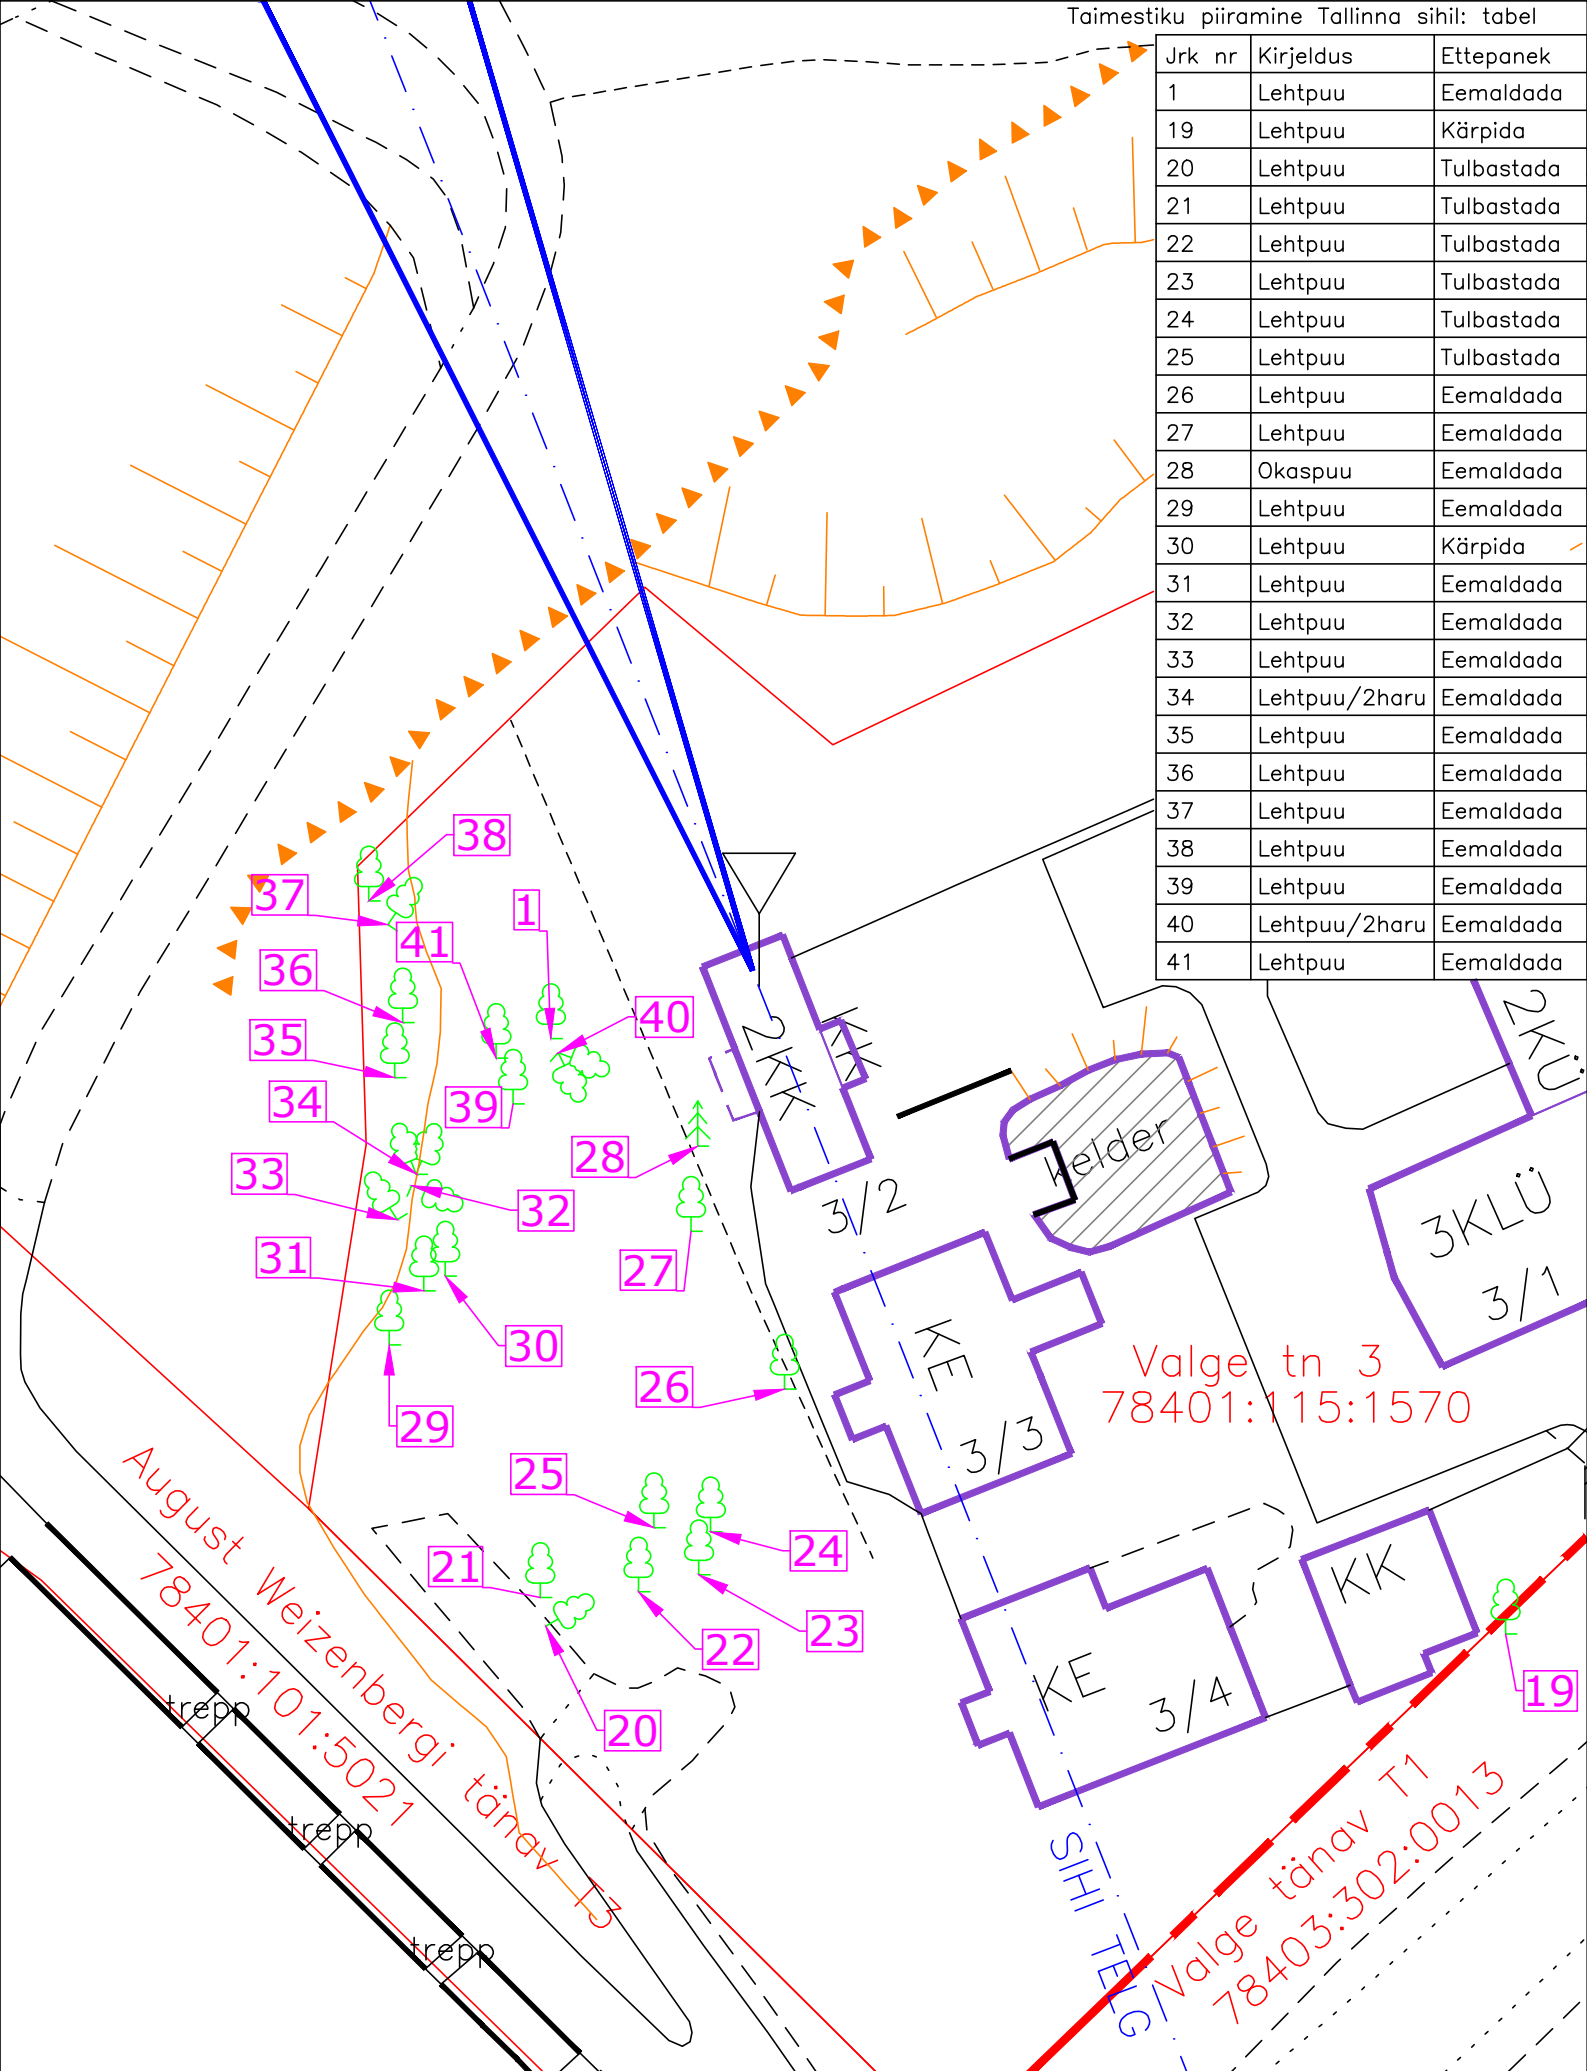

Jrk nr	Kirjeldus	Ettepanek
1	Lehtpuu	Eemaldada
19	Lehtpuu	Kärpida
20	Lehtpuu	Tulbastada
21	Lehtpuu	Tulbastada
22	Lehtpuu	Tulbastada
23	Lehtpuu	Tulbastada
24	Lehtpuu	Tulbastada
25	Lehtpuu	Tulbastada
26	Lehtpuu	Eemaldada
27	Lehtpuu	Eemaldada
28	Okaspuu	Eemaldada
29	Lehtpuu	Eemaldada
30	Lehtpuu	Kärpida
31	Lehtpuu	Eemaldada
32	Lehtpuu	Eemaldada
33	Lehtpuu	Eemaldada
34	Lehtpuu/2haru	Eemaldada
35	Lehtpuu	Eemaldada
36	Lehtpuu	Eemaldada
37	Lehtpuu	Eemaldada
38	Lehtpuu	Eemaldada
39	Lehtpuu	Eemaldada
40	Lehtpuu/2haru	Eemaldada
41	Lehtpuu	Eemaldada

Fail: Taimestiku piiramine Tallinna sihil.pdf

Töö:

TAIMESTIKU PIIRAMINE TALLINNA SIHIL: KINNISTU VALGE TN 3

Kuupäev 20.11.24

Plaani mõõtkava M1:500

Leht 1/1